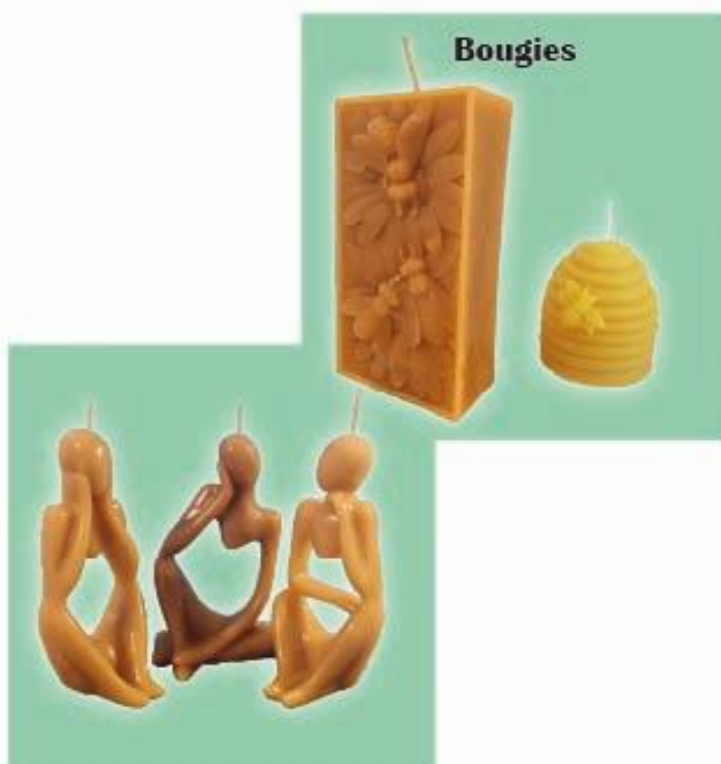

Prix TTC : 12€ Prix HT : 10€

Nougat caramel

Nougat pistache

Bulle de miel

Bulle de miel :

33 cl ou 75cl

Pale ale

Bière artisanale local La Garonette Malt d'orge - Malt de blé - Houblons et levure avec 5% de miel local Beezou.

Douce maltée - légère amertume

Prix 33cl TTC : 3.5€ Prix HT : 2.92€

Prix 75cl TTC : 6€ Prix HT : 5€

Bonbons boules

Bonbons boules :

Fourré au miel Beezou cœur tendre

240g en pot

Prix TTC : 7€ Prix HT : 5.83€

140g en pot

Prix TTC : 5€ TTC Prix HT : 4.14€

NOS PRODUITS DÉRIVÉS DU MIEL

**Bougies****Bougies :**

Bougie confectionnée 100% pure cire d'abeille. Fait main par l'apiculteur- Naturellement odorantes, elles dégagent un doux parfum de cire et de miel !