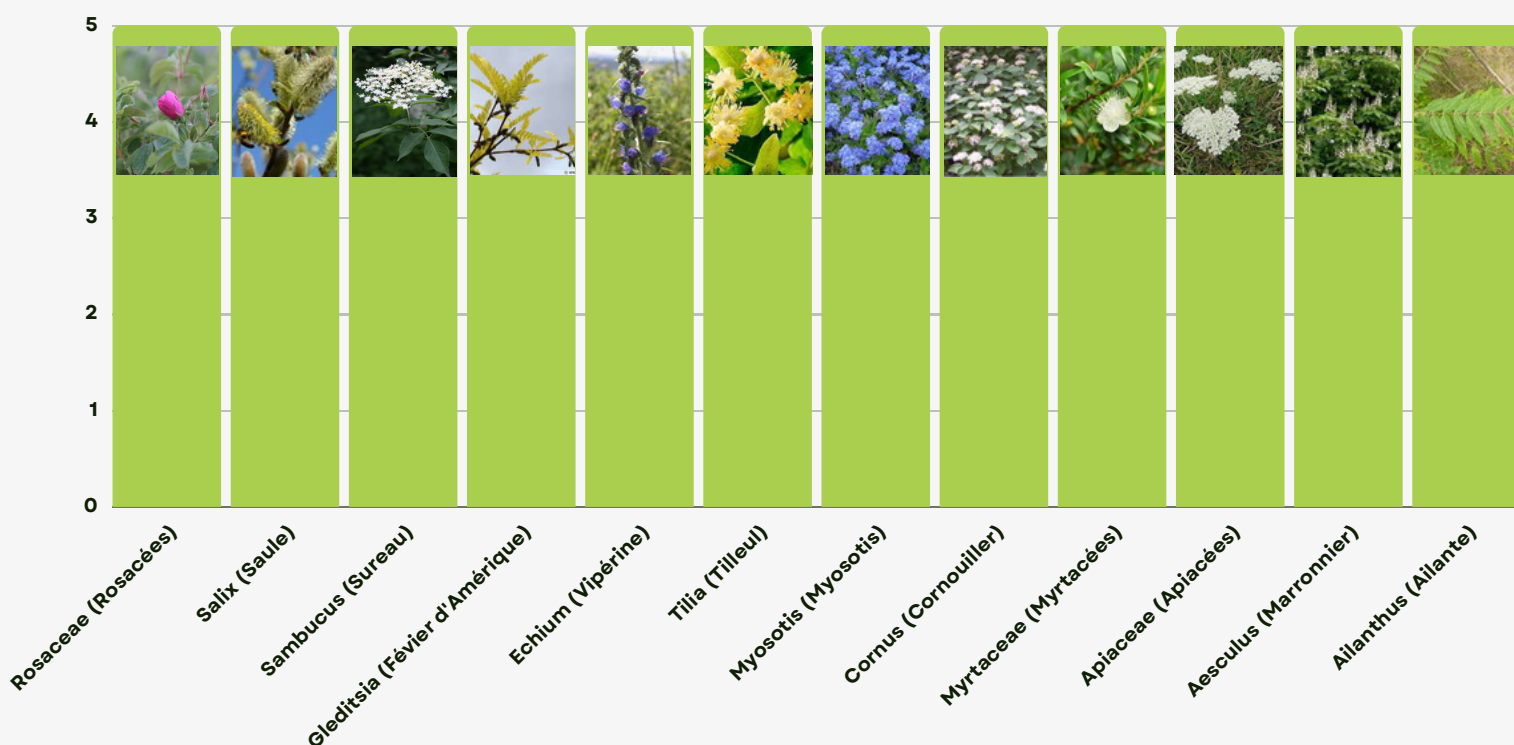

POLLEN DOMINANTS

POLLENS SECONDAIRE ENTRE 15% & 45%

Juin 2023

Collins Aerospace
An RTX Business

POLLEN <15%

Autres : Robinia pseudo-acacia (Robinier faux-acacia), Diospyros (Plaqueminier-Kaki), Vicia (Vesce)

Conclusion

Appellation proposée :
Toutes Fleurs